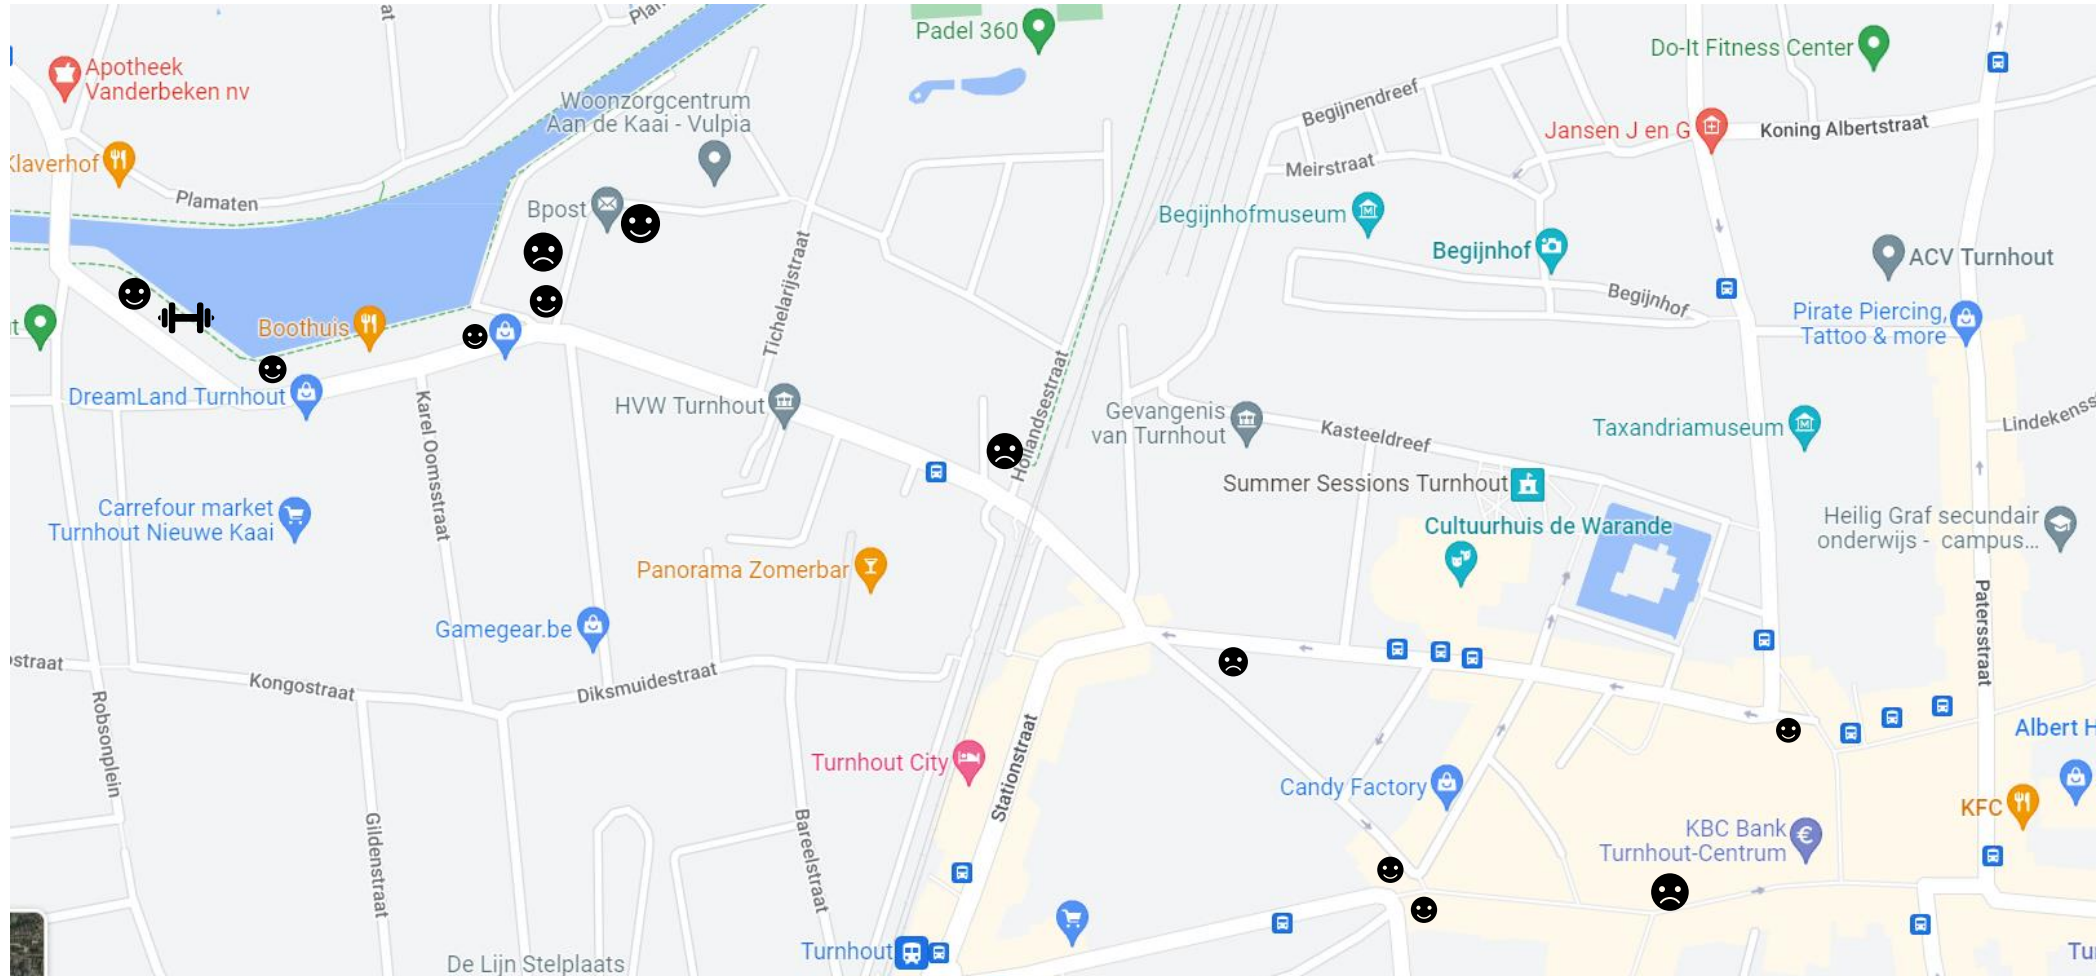

Zilverroutes – vervolgstappen