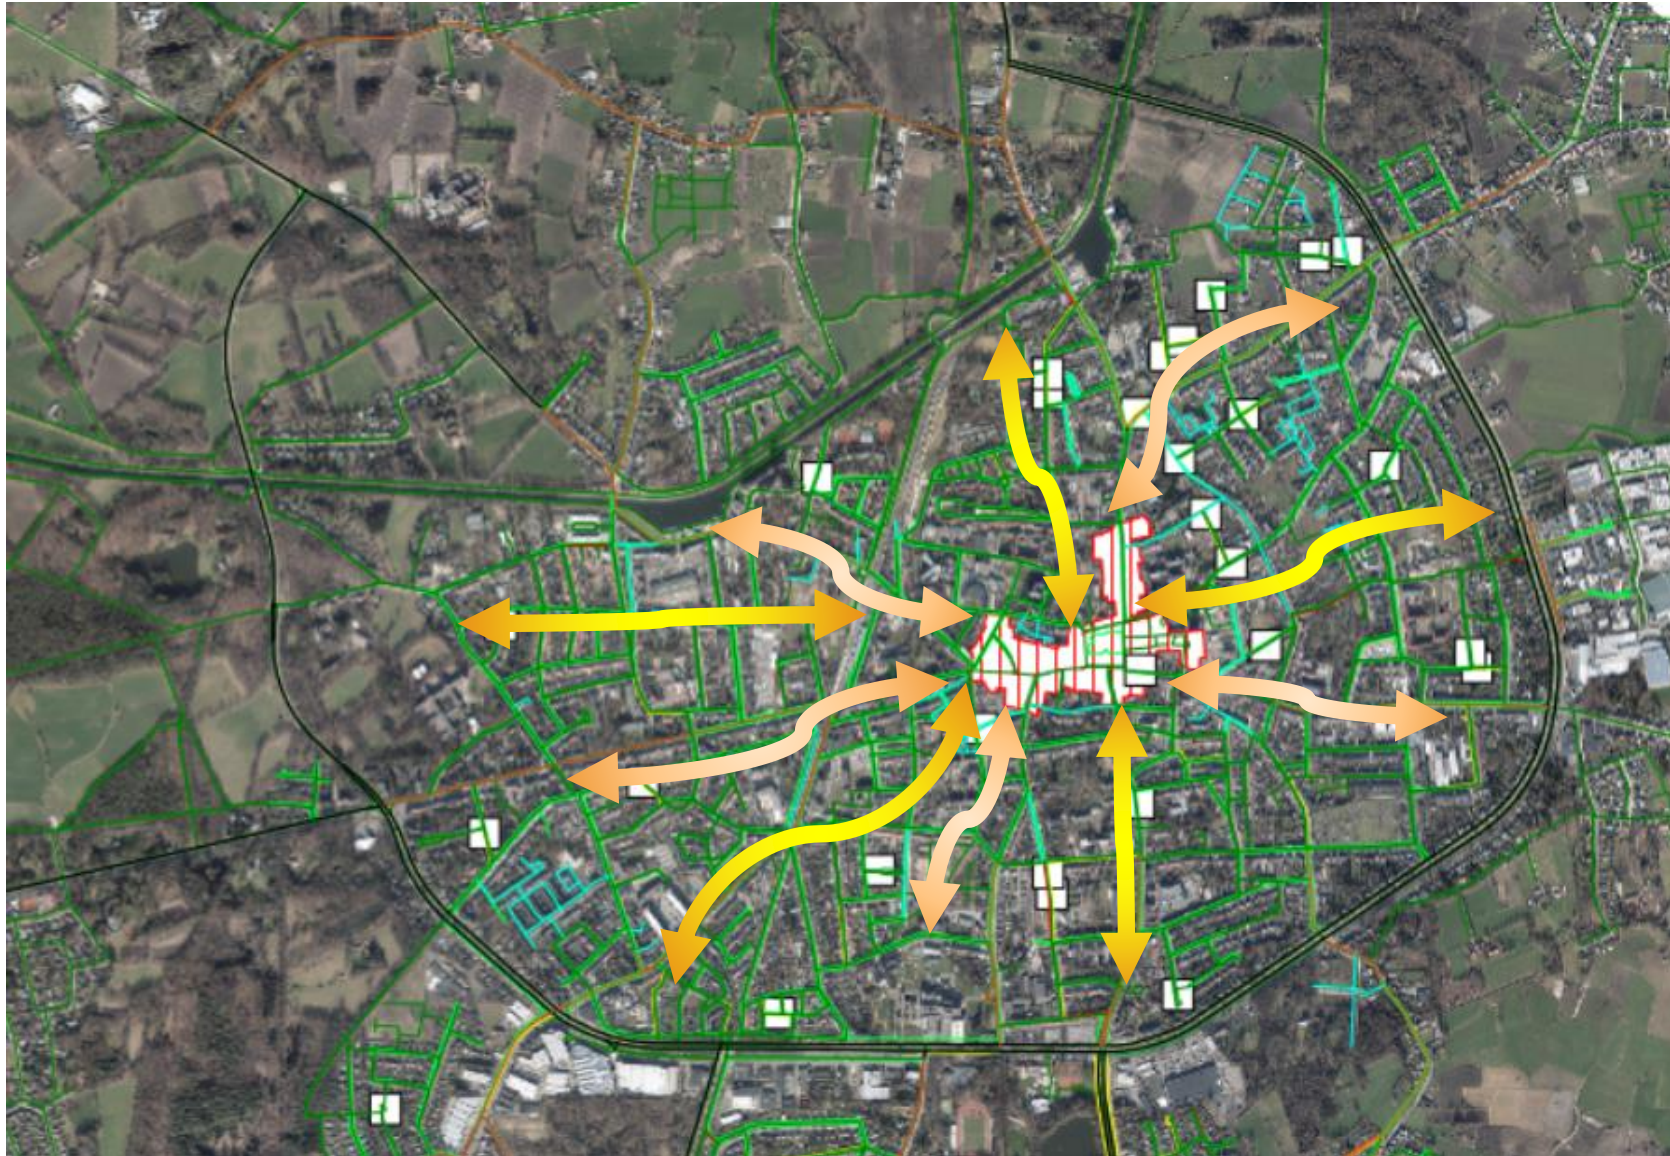

TURNHOU

# Zitbanken zilverroutes senioren

Routes met aangepaste zitbanken voor  
mensen met mobiliteitsbeperking

TURNHOU

☹️ : Onaangepaste banken

# Zilverroutes - Randvoorwaarden

- Toegankelijke zitbanken
- Tussenafstand max 250m
- Route geheel toegankelijk

# Zilverroutes – Uitwerking (78 banken)