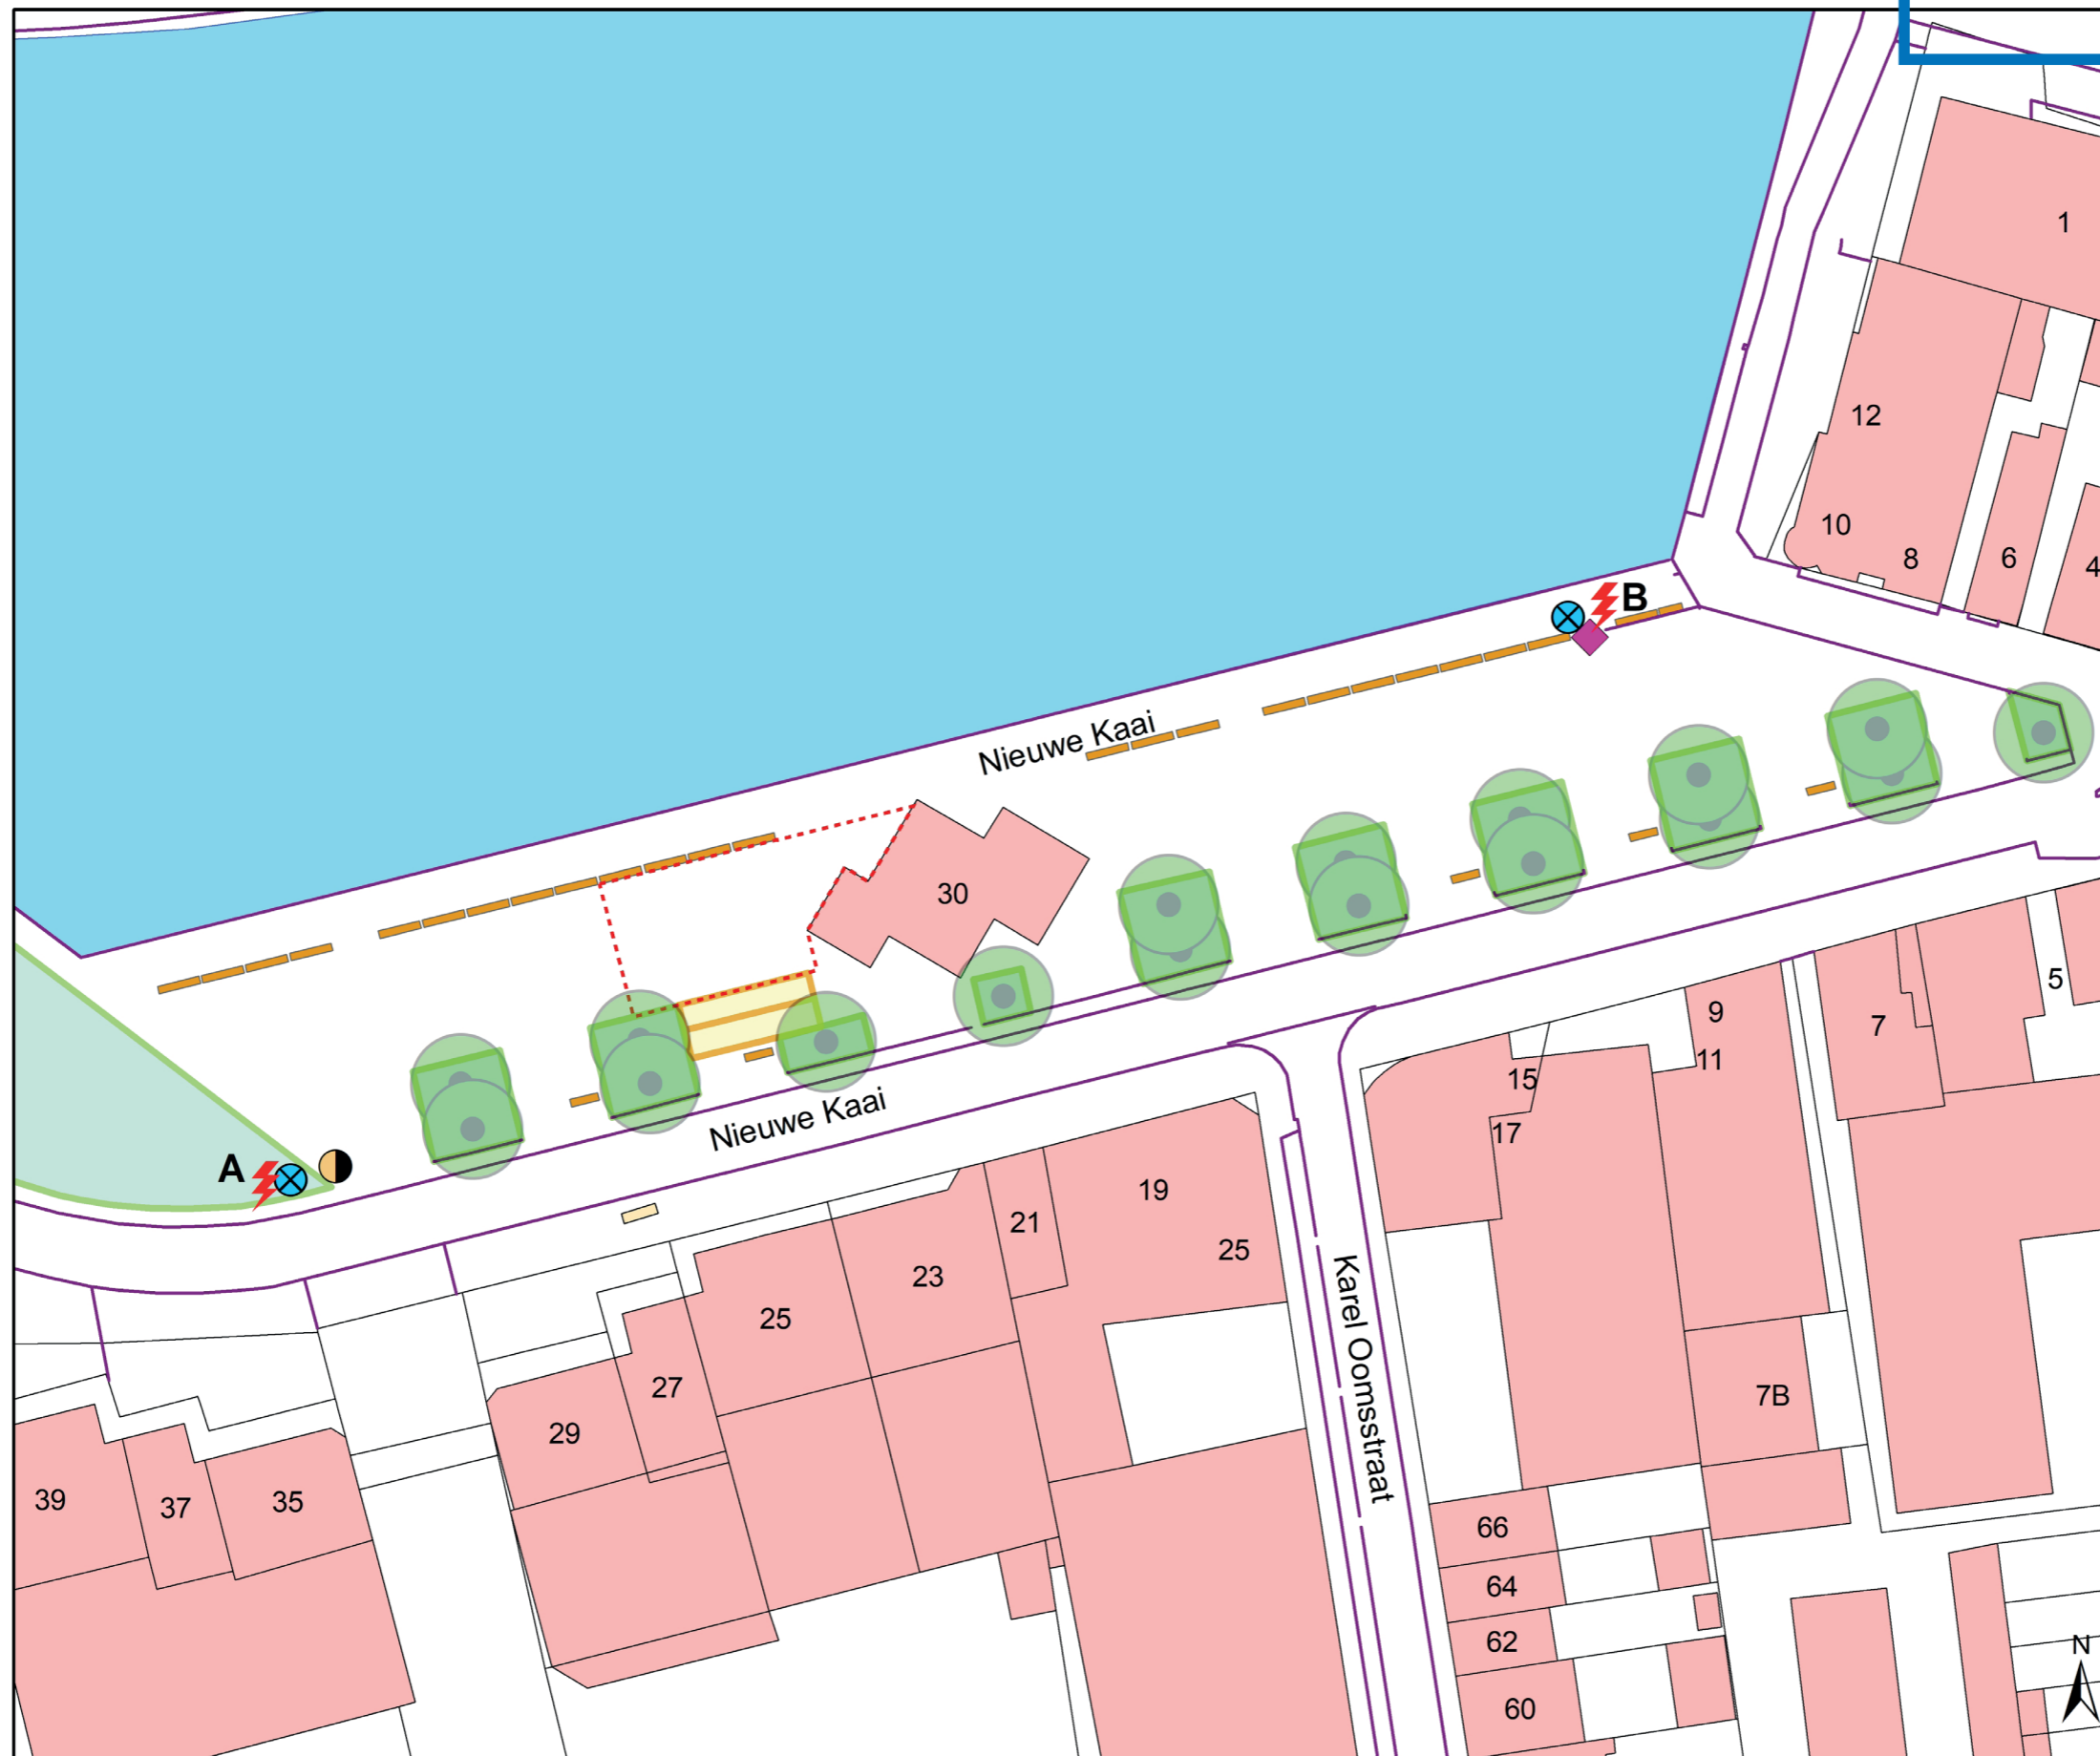

# Nieuwe Kaai

## Vermogen Elektrischeitskast

A: 100A 3x 32A 230V  
2x 63A 400V

B: 60A 1x 63A 400V

- Waterpunt
- Elektrischeitskast
- Afvoer
- Petanquebaan
- Terras Boothuis
- Banken
- Kubus