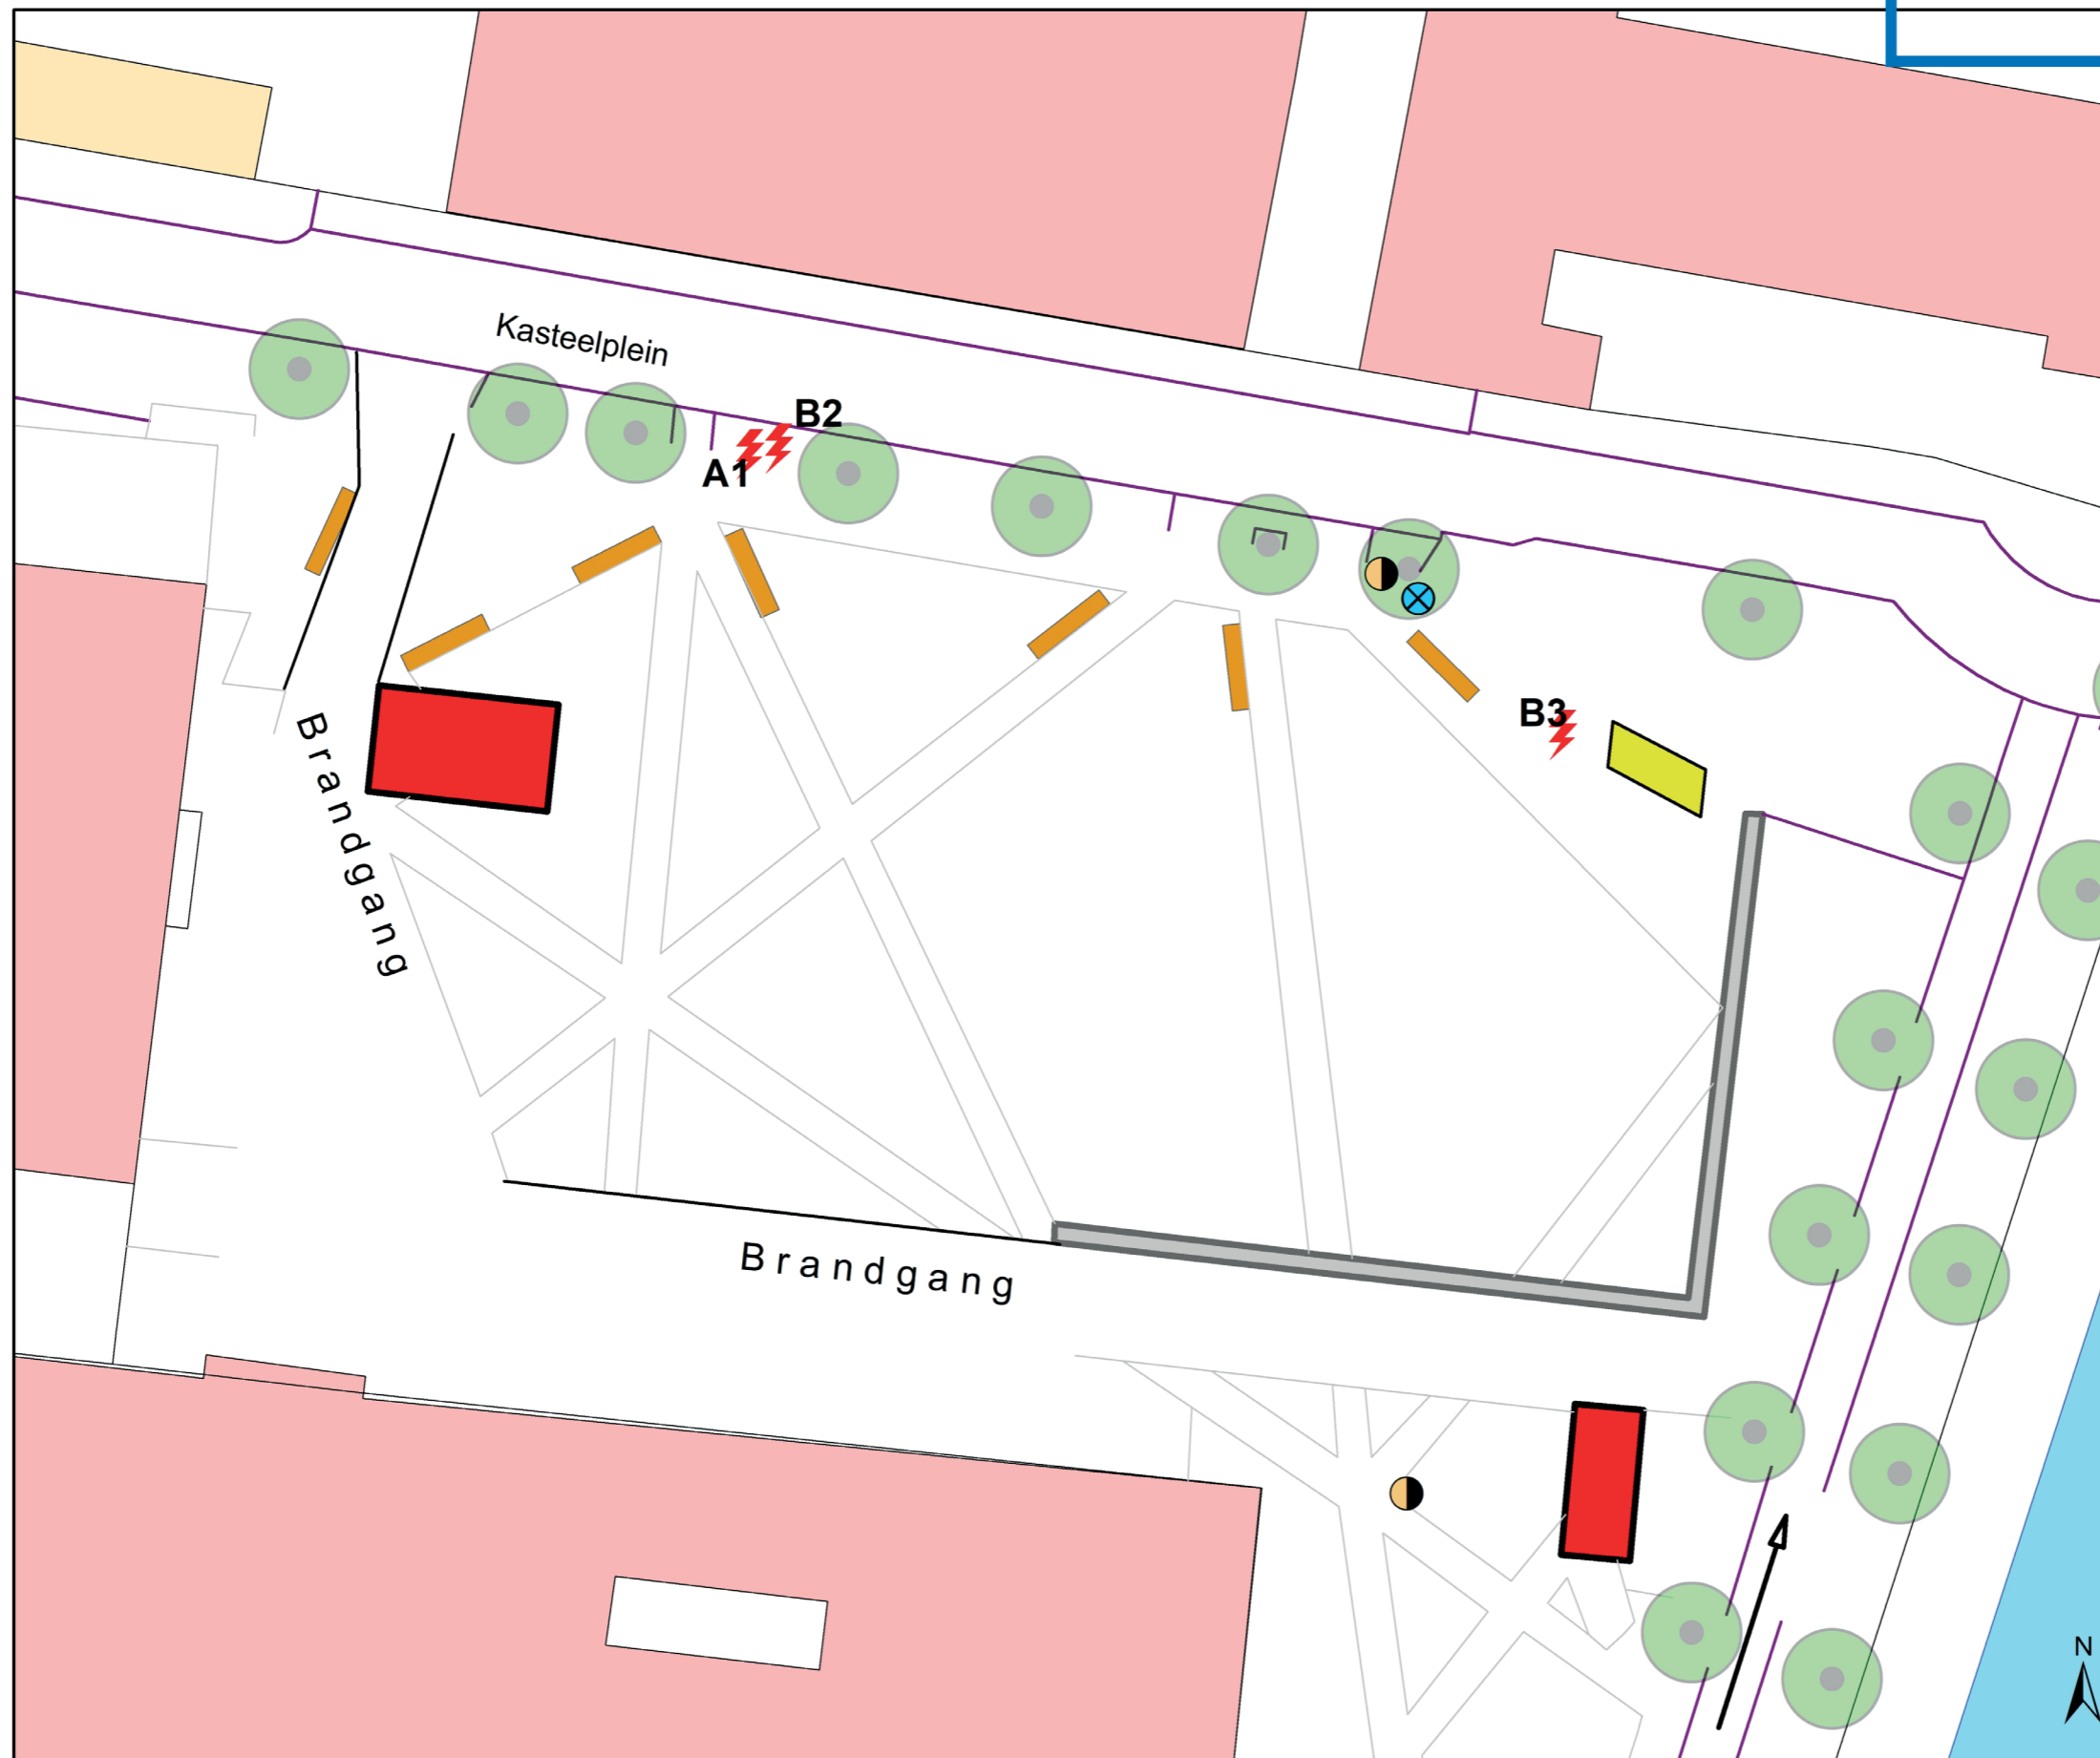

Kasteelplein

0 5 10 20 Meters

Vermogen Elektricitetskast

A: 250A 2x 125A 400V
B: 100A 9x 32A 230V
1x 32A 400V
1x 63A 400V

-  Waterpunt
-  Elektricitetskast
-  Afvoer
-  Banken
-  Ingang Parking
-  Rooster