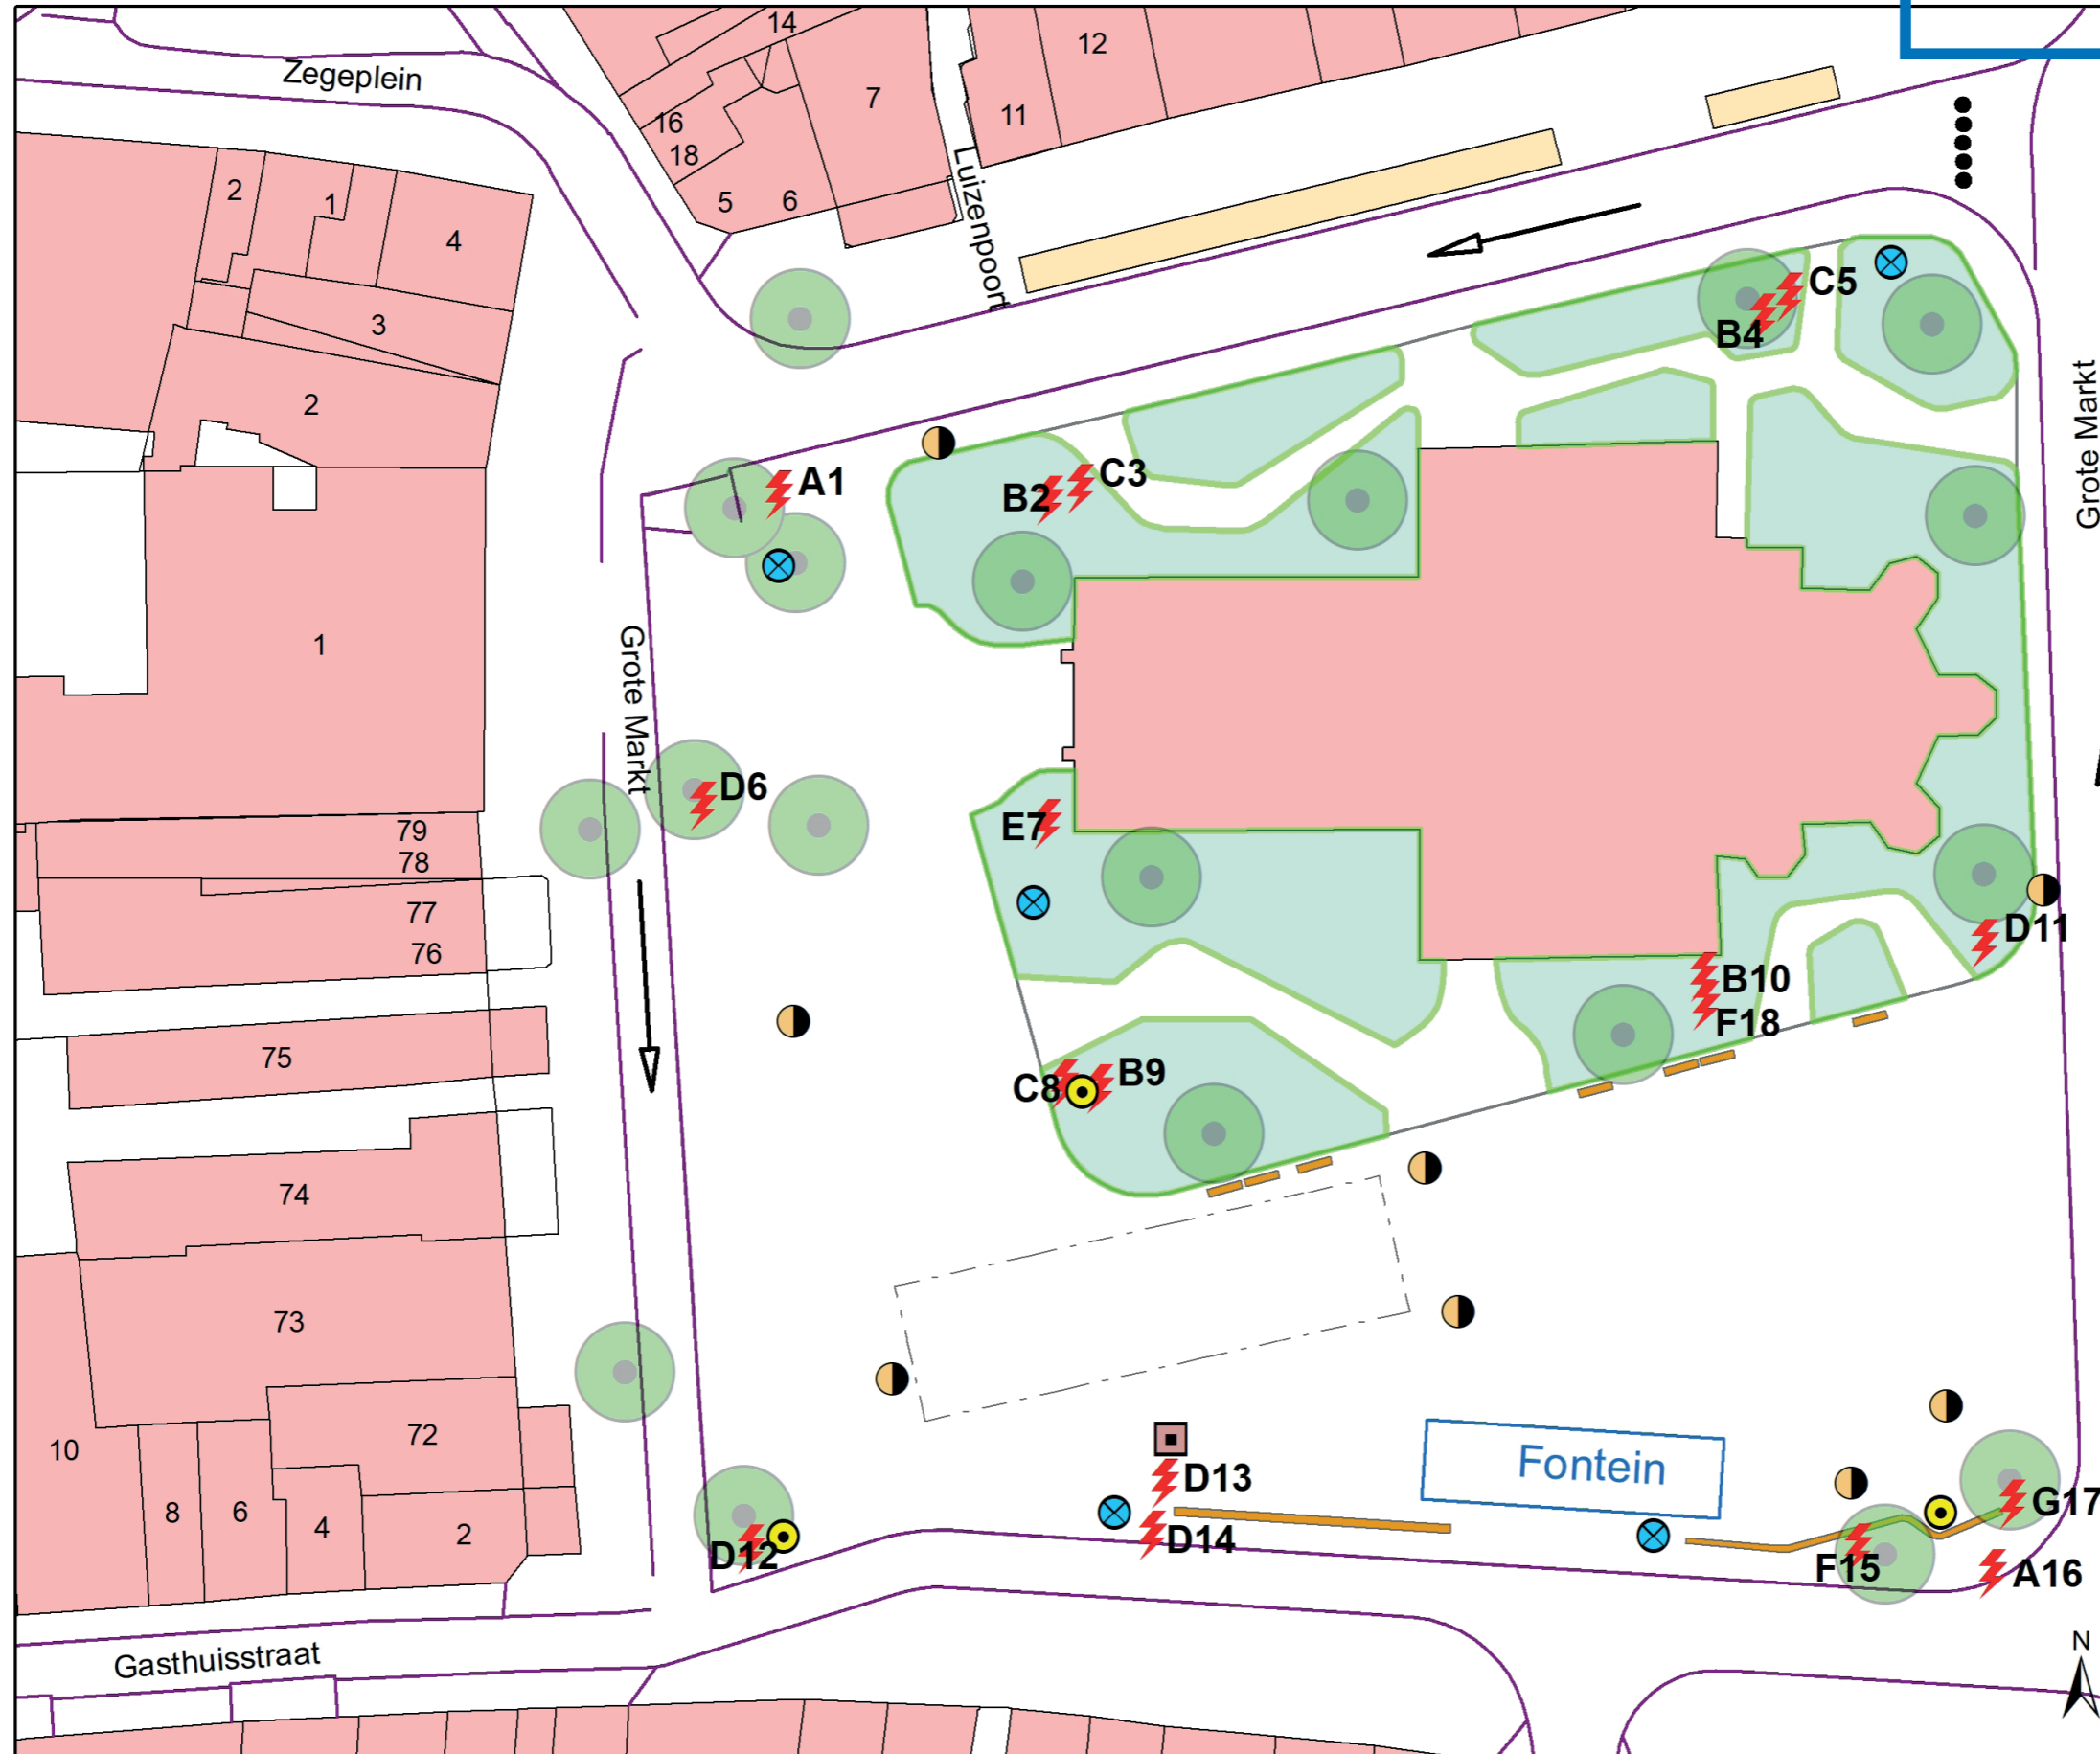

## Vermogen Elektricitetskast

- A: 100A 1x 125A 400V
- B: 100A 10x 32A 230V
- C: 100A 6x 32A 230V  
5x 63A 400V
- D: 100A 10x 32A 230V  
5x 63A 400V
- E: 250A 2x 125A 400V
- F: 100A 5x 63A 400V
- G: 100A 8x 32A 230V  
5x 63A 400V

- Waterpunt
- Elektricitetskast
- Afvoer
- Verlichtingsmast
- Kelderdeksel
- Banken
- Infiltratiebekken