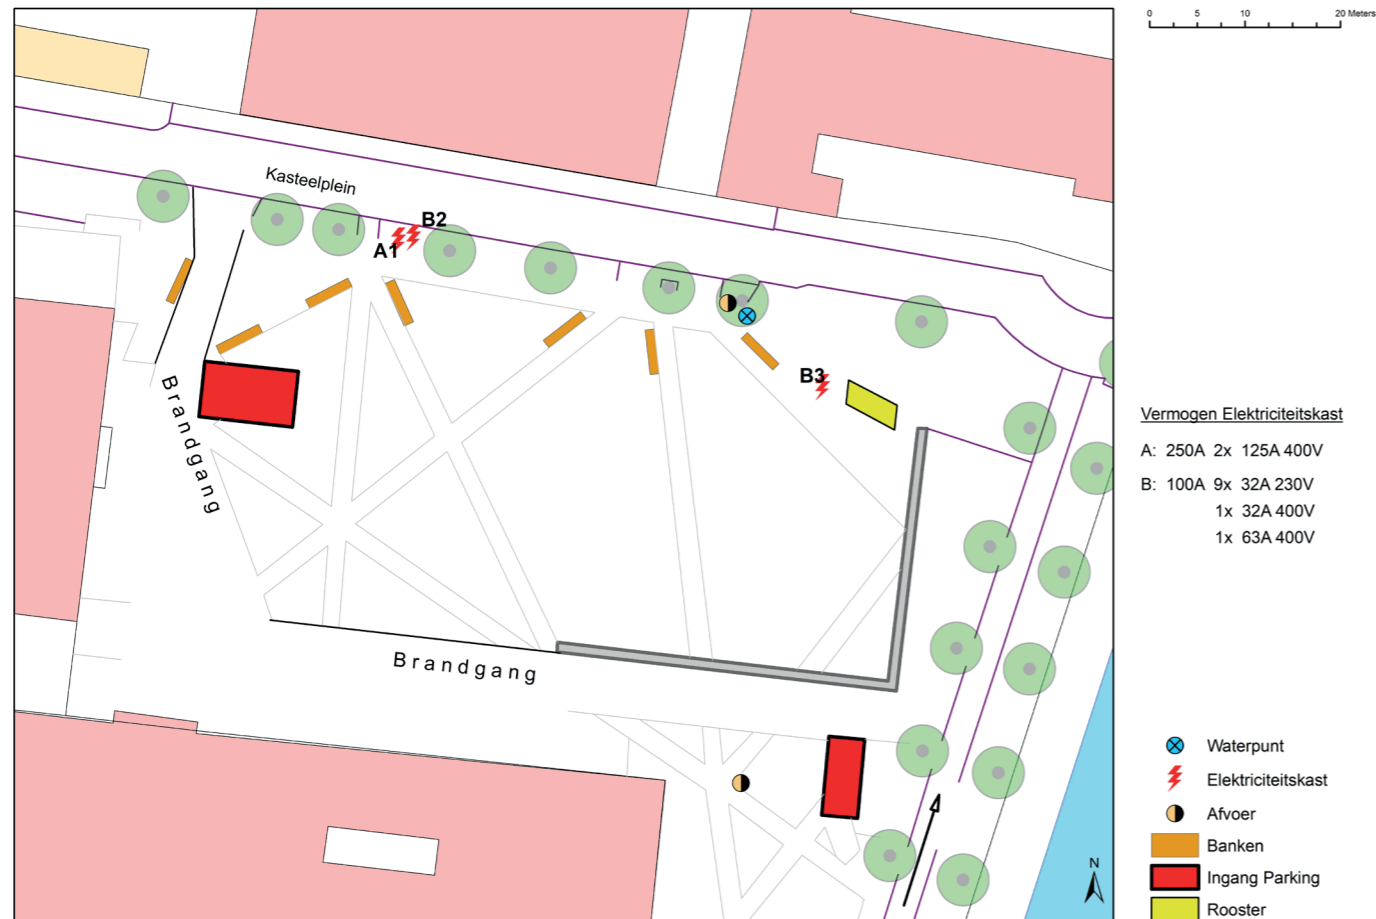

Kasteelplein als evenementenplein

TURNHOU

Kasteelplein als evenementenplein

Technische kenmerken en voorzieningen (zie plan)

- o Elektriciteit 2 Kasten van 100 A en 1 kast van 250 A
- o Wateraansluiting 1 Elotap
- o Afvoer vuil water 2 afvoerputjes
- o Ondergrondse kabelgoot

Mobiliteit – bereikbaarheid

- o Openbaar vervoer
 - Bushaltes aan Warande
 - Treinstation op 700 m
- o Parkeerplaatsen voor mensen met een beperking
 - 10 plaatsen in parking Warande
 - 1 plaats in Gemeentestraat
- o Gratis parkings
 - Parking Stadspark op 1,5 km (450 plaatsen)
 - Parking Boomgaardplein op 1,4 km (150 plaatsen)
- o Publieke betaalparkings op wandelafstand
 - Turnova op 550 m (350 plaatsen)
 - Warande onder terrein (420 plaatsen)
 - Muylenberg op 800 m (145 plaatsen)
 - Parking Leopoldstraat op 300 m
 - Parking Hannuitstraat op 300 m
 - Parking station op 600 m (280 plaatsen)
 - Parking Lebon op 300 m (220 plaatsen)
 - Parking Merode op 450 m (96 plaatsen)
 - Parking Viane op 550 m (96 plaatsen)

Bijzonderheden

- o Aanwezigheid van de rommelmarkt op zondag gedurende het hele jaar (7u00 – 12u30)
- o Vast meubilair: Verschillende betonnen banken
- o Draagkracht plein bedraagt 2 ton/m²
- o Er kan niets op het rooster voor de ventilatie van de parking geplaatst worden (zie plan)
- o Ingangen ondergrondse parking vrijhouden
- o Brandgang moet vrijgehouden worden (zie plan)
- o Aanwezigheid van Zaterdagmarkt tijdens Turnhout Kermis (AUG) en Wintersalon (DEC-JAN)

Organiseren op deze locatie

- o Aanvraag via dienst Evenementen:
www.turnhout.be/evenement
- o Aanvraagtermijn: 3 maanden op voorhand

Profiel

- o Afmetingen 40 m x 55 m (2 200 m²)
- o Capaciteit 7 000 bezoekers